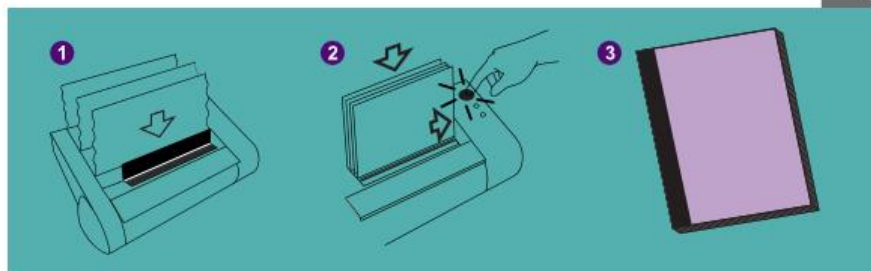

Utiliza lomerías Narrow (10-125 hojas) y Medium (126-250 hojas).

Tiempo Medio de encuadernado 20".

Diferentes colores de lomería.

fastback[®] 9

Cómo encuadernar con fastback 9...

... en 20 segundos solo con pulsar un botón