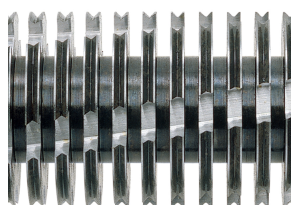

# HSM Pure 630 - 4,5 x 30 mm

## Destruidora de documentos HSM Pure 630

Sólida y fiable destructora de documentos con un gran mueble de recogida de papel para pequeños grupos de trabajo. El potente motor con protección de sobrecarga destruye documentos, tarjetas de fidelización y tarjetas de crédito en una operación continua con seguridad y fiabilidad.

### Información del producto

Los cilindros de corte de acero endurecido por inducción son resistentes a las grapas y los clips, y garantizan una larga vida útil.

La destructora de documentos se suministra con un robusto mueble de madera con un ángulo de apertura de la puerta extra grande.